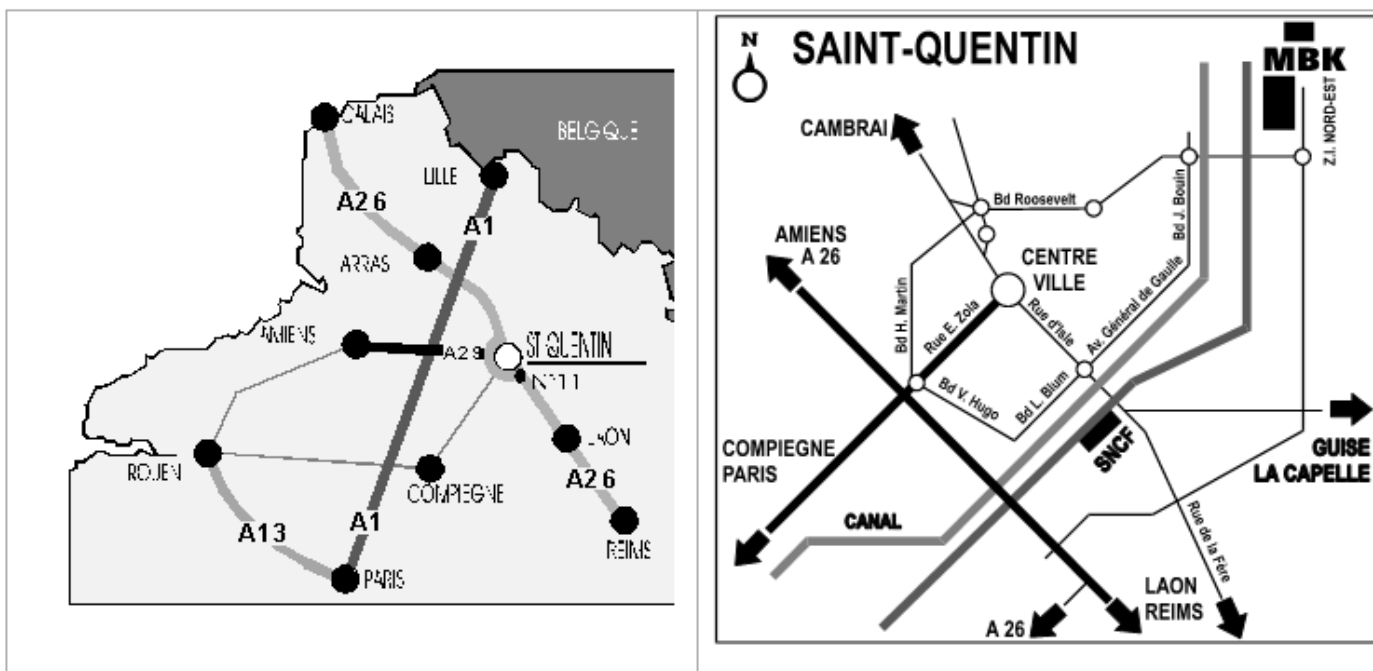

## MBK Industrie

Z.I. de Rouvroy – B.P. 639  
02322 ST-QUENTIN CEDEX FRANCE

EN VENANT DE L'AUTOROUTE DU NORD A1  
PRENDRE AUTOROUTE A 29  
POUR REJOINDRE L'AUTOROUTE A 26  
SORTIE N°11 - SAINT-QUENTIN SUD

Tout droit, puis à droite direction « Maubeuge/Charleville »  
Au 1er rond-point, aller tout droit direction « Maubeuge/Charleville »  
Au 2ème rond-point, aller tout droit Direction « Maubeuge/Charleville »  
Au 3ème rond-point, aller à droite Direction « Maubeuge/Charleville »  
Au 4ème rond-point, aller tout droit Direction « Zone Industrielle »  
Au 5ème rond-point, aller tout droit Direction « Zone Industrielle »  
A 300m, vous apercevez sur votre gauche l'usine MBK  
Continuer encore 600m environ pour accéder à l'entrée principale (Porte A).

Plan de proximité

Parc Naturel du Marais d'Isle